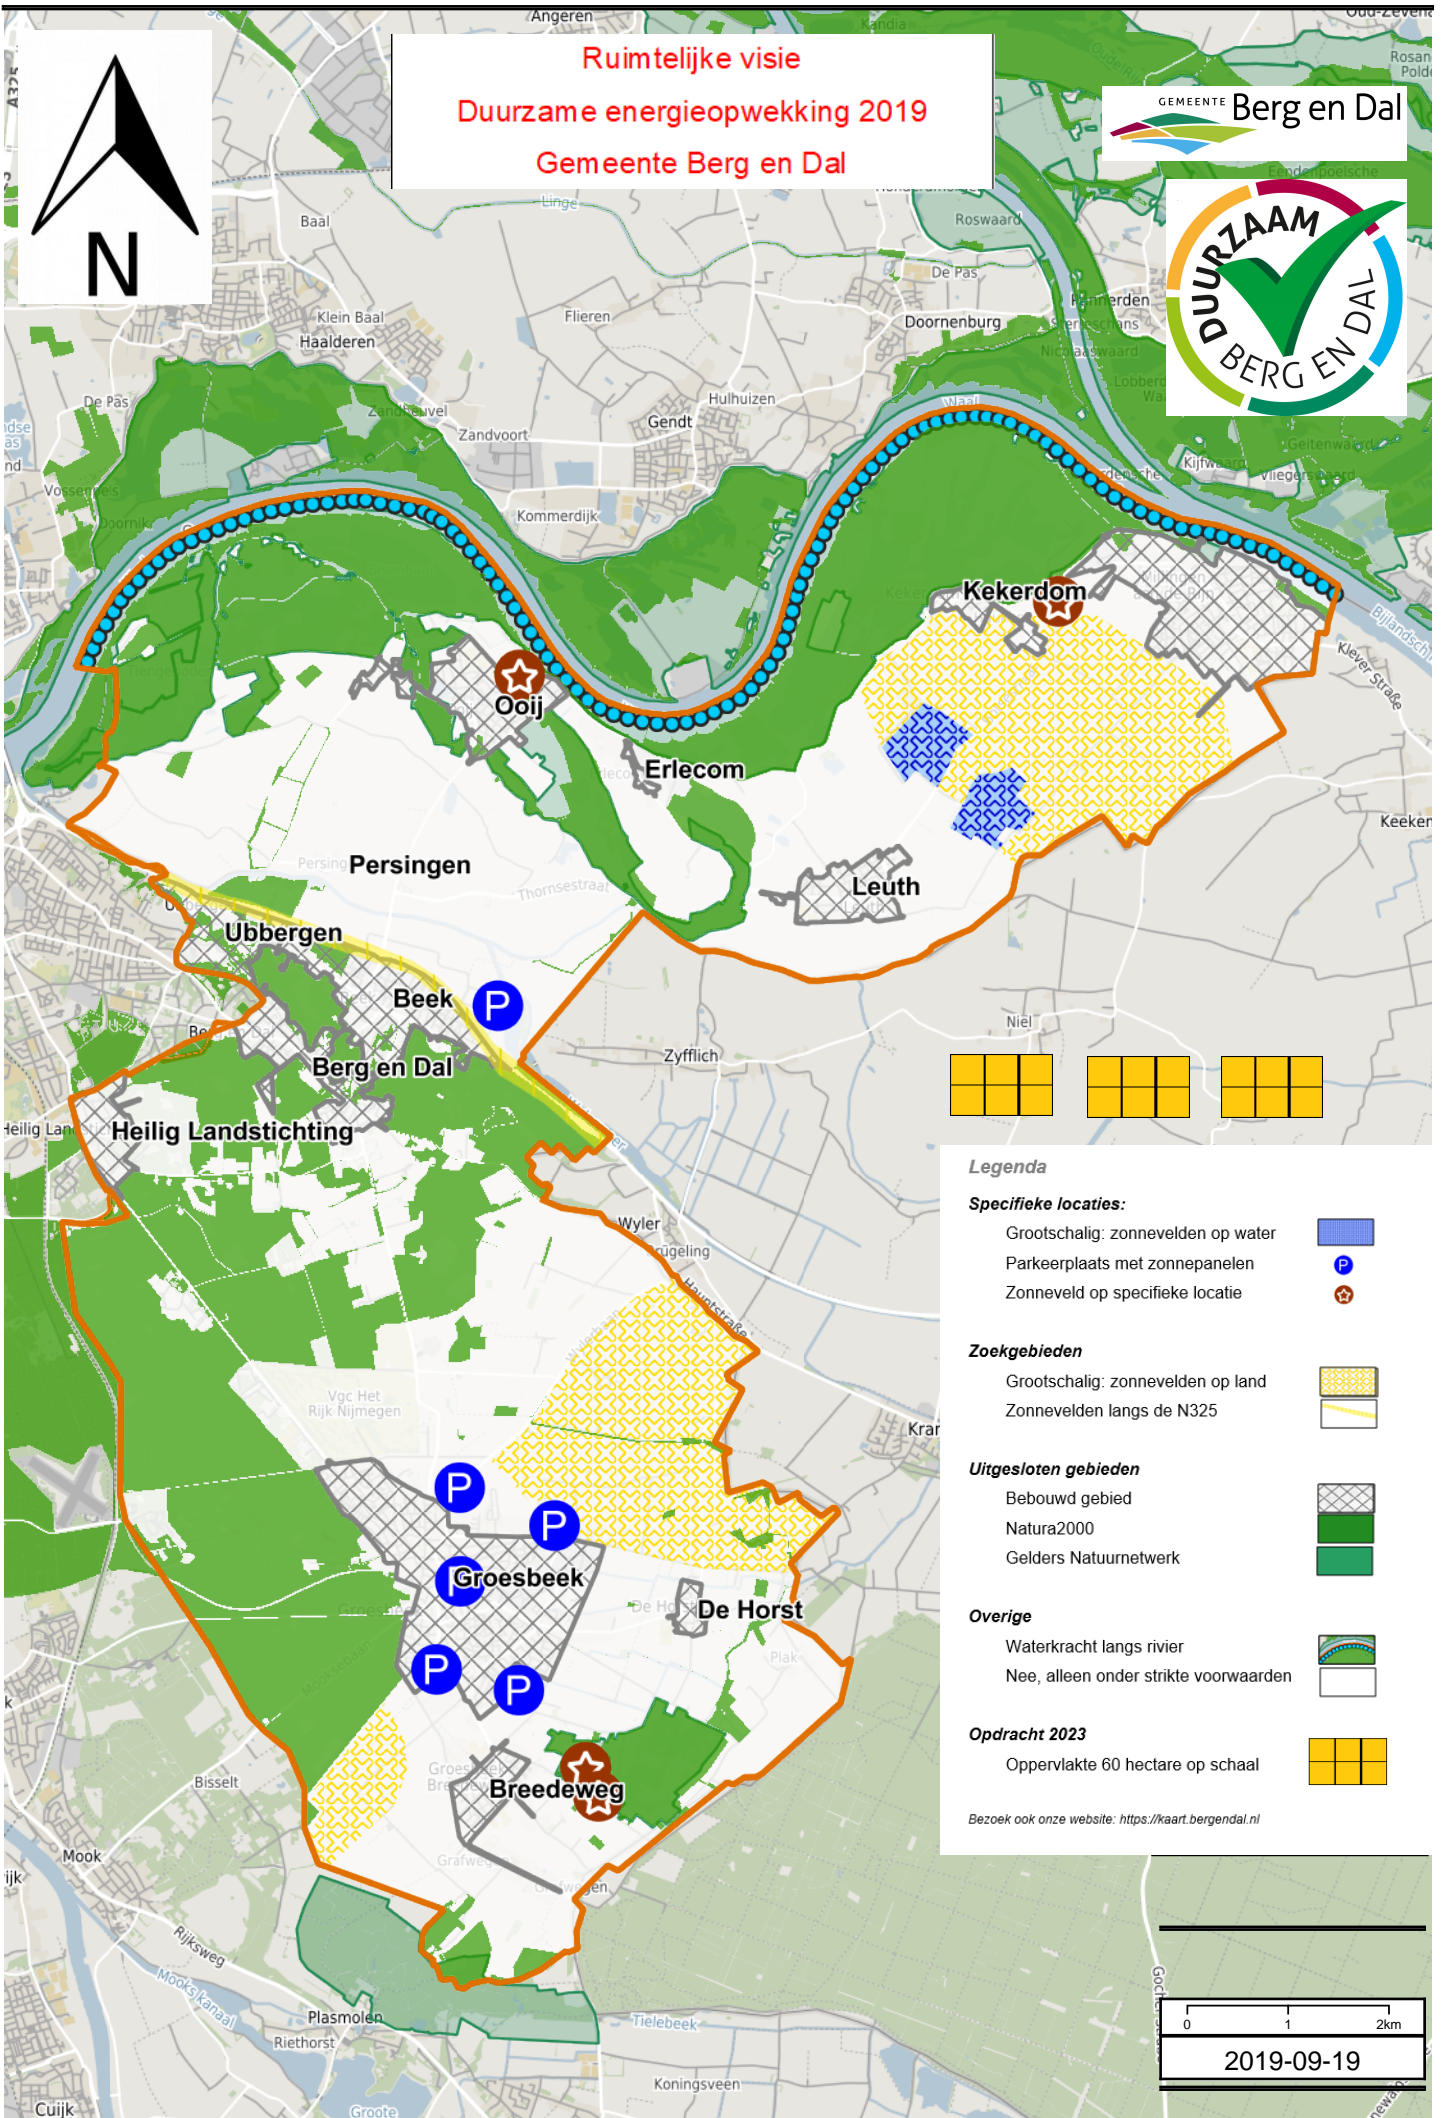

Ruimtelijke visie  
Duurzame energieopwekking 2019  
Gemeente Berg en Dal

**Legenda**

**Specifieke locaties:**

- Grootschalig: zonnevelden op water 
- Parkeerplaats met zonnepanelen 
- Zonneveld op specifieke locatie 

**Zoekgebieden**

- Grootschalig: zonnevelden op land 
- Zonnevelden langs de N325 

**Uitgesloten gebieden**

- Bebouwd gebied 
- Natura2000 
- Gelders Natuurnetwerk 

**Overige**

- Waterkracht langs rivier 
- Nee, alleen onder strikte voorwaarden 

**Opracht 2023**

- Oppervlakte 60 hectare op schaal 

Bezoek ook onze website: <https://kaart.bergendal.nl>